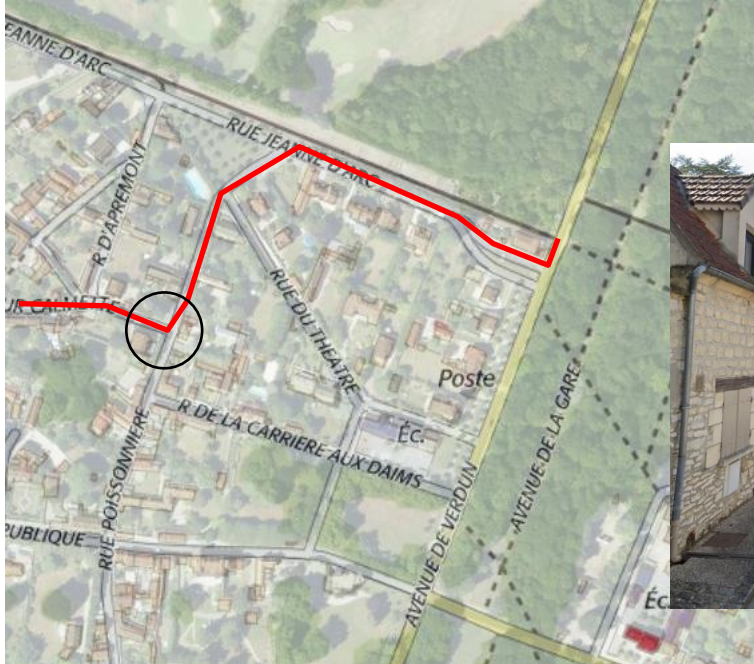

The logo for SAO consists of the letters "SAO" in a bold, rounded, lime-green font.

LA SOCIÉTÉ D'AMÉNAGEMENT DE L'OISE

Trans'Oise

Secteur Senlis - Chantilly

Vineuil-Saint-Firmin : Balisage

Mars 2024

Conception - Etudes - Maîtrise d'œuvre
Espaces Publics - Paysages – V.R.D.

Itinéraire cyclable projet

Rue Poissonnière

Rue du Dr Calmette

Rue Poissonnière

Rue Poissonnière

Rue Poissonnière

Rue du Dr Calmette

Rue du Dr Calmette

Place du Dr Roux

Place du Dr Roux

Rue du Dr Calmette

Itinéraire cyclable existant

Rue du Dr Calmette

Rue du Dr Calmette

Rue du Plan

Rue du Plan

Rue du Dr Calmette

Itinéraire cyclable projet

Itinéraire cyclable projet

Rue de Saint Leu

Entrée du Golf à droite

Reprise voie verte existante :
Voie de 2,00 m de large, en stabilisé et délimitation en volige bois